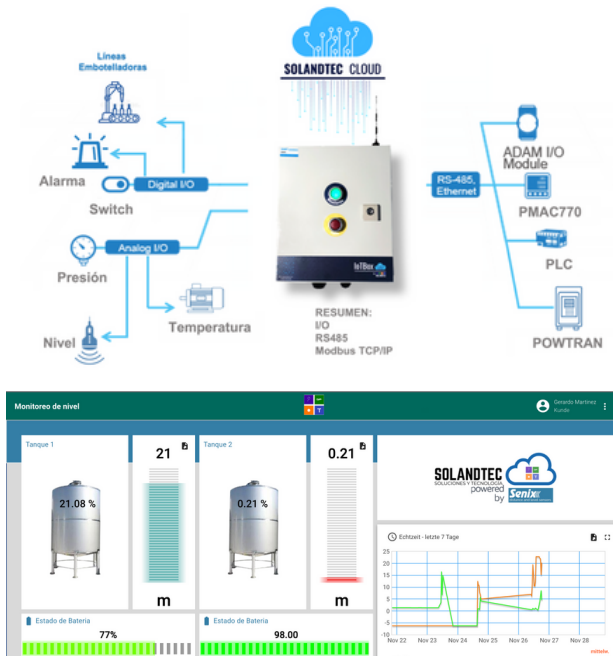

¿QUÉ PUEDE HACER LA IOT BOX POR TU NEGOCIO?

La SOLANDTEC IoT Box te permite monitorear una infinidad de dispositivos electrónicos, mediante sus I/O y protocolos de comunicación. Desde sensores hasta medidores de energía, PLCs, variadores, etc.

Obten la información de las variables críticas de tu proceso en tiempo real, de forma ordenada y en cualquier lugar del mundo.

Disminuye el costo asociado del error humano y paros inesperados.

Mejora la eficiencia de tu proceso y descubre nuevas posibilidades de mejora.