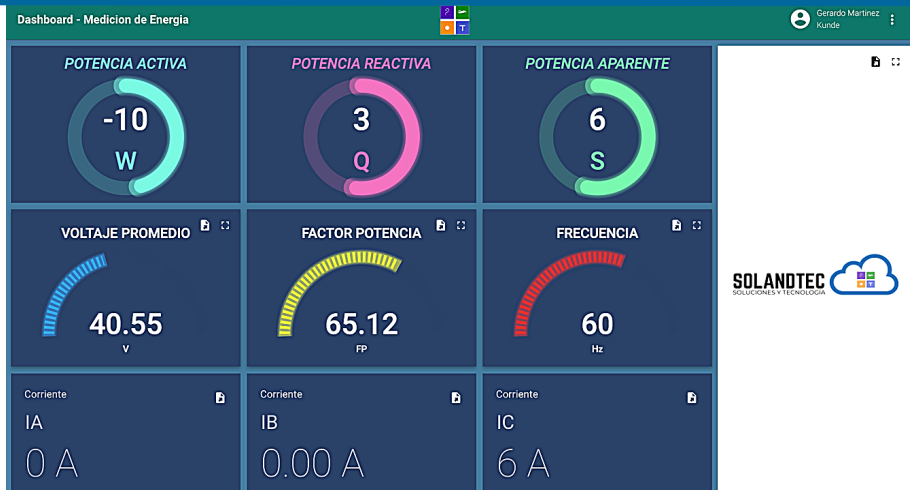

**La información
más valiosa de
tu empresa en la
palma de tu
mano**